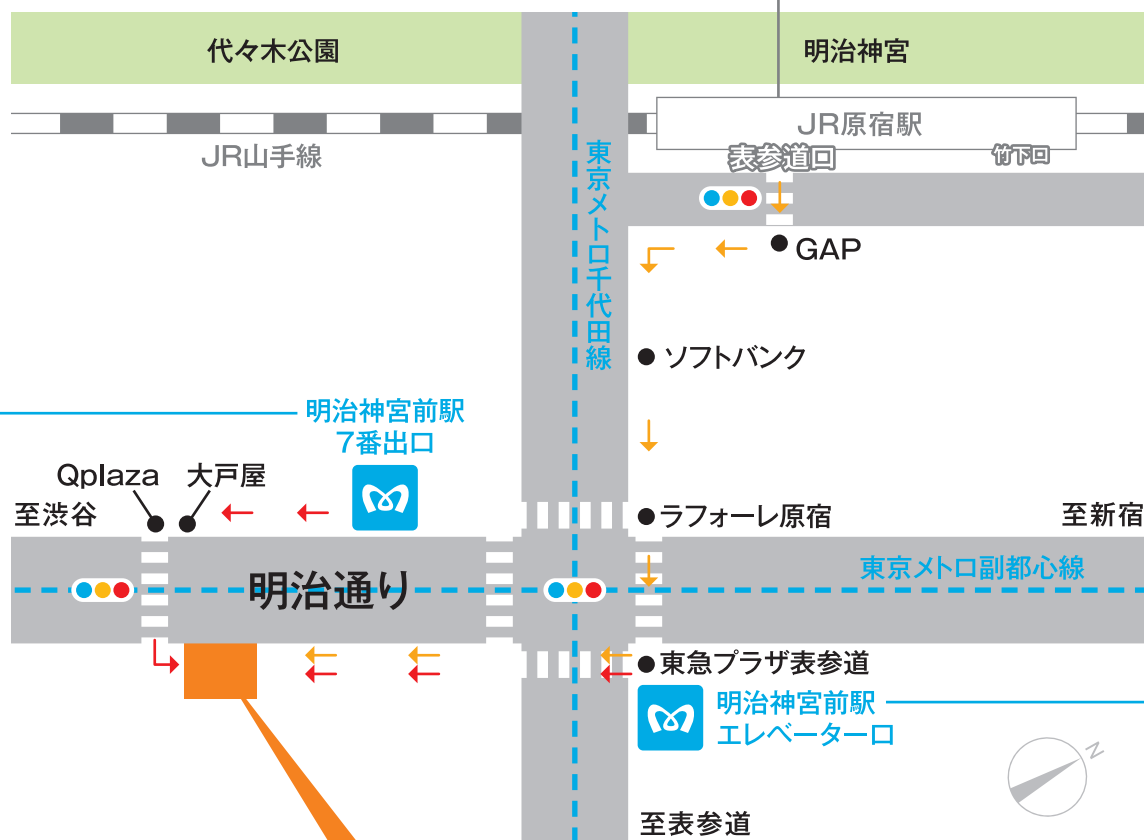

株式会社ビタミンィファクトリー オフィスのご案内

山手線JR原宿駅から…

表参道口 徒歩6分

ビタミンィ
ファクトリー

東京メトロ明治神宮前駅から…

7番出口 or エレベーター口 徒歩2分

明治神宮前駅
7番出口を出て、
渋谷方面に徒歩2分

原宿駅 表参道口から徒歩6分

明治神宮前駅
エレベーター口を出て、
渋谷方面に徒歩2分

※大戸屋を過ぎた信号を渡り、
新宿方面に向かってすぐです。

株式会社ビタミンィファクトリー

渋谷区神宮前6-12-23 4F

TEL.03-3797-6700 FAX.03-3797-6707

※1階がHaglöfsのページのビルの4階です。